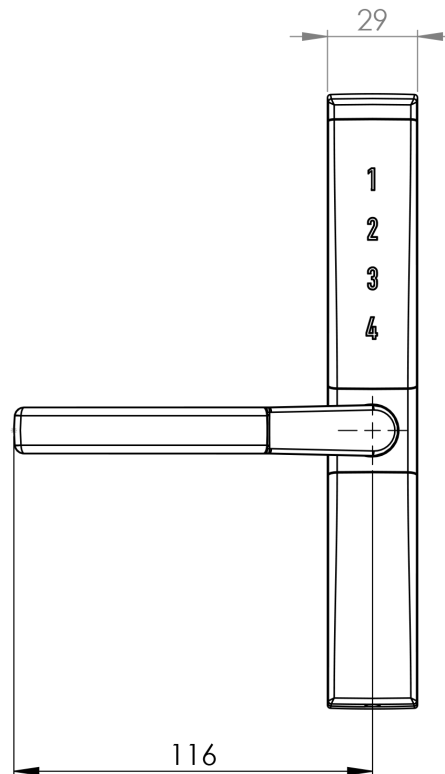

# VISION HOME BASIC FALLKOLV VÄNSTERSVÄNGT

Vision Home är ett elektroniskt handtag för montering invändigt på altandörr eller fönster med dolt skruvmontage.

Låset passar på såväl in- som utåtgående fönsterdörrar och fönster. Handtaget drivs av 2 st AAA batterier (medföljer ej). Låsning görs med ett svep av fingret över touchpanelen och upplåsning sker enkelt med en sexsiffrig kod. Bakgrundspanelen är bakgrundsutlyst och ger visuell feedback vid användande. Koden finns kvar vid batteribyte eller spänningsbortfall och användarkoden ändras enkelt.

#### TESTS & STANDARDS

Colour:

Artikelnummer	Ytbehandling	Standarder	Handtagstyp	Diameter sprint	Sprintlängd
7404-03400-07043	Mattkromaterat	SS-3620:2017 klass B	Fallkolv vänster	7 mm	43 mm
7404-03400-07060	Mattkromaterat	SS-3620:2017 klass B	Fallkolv vänster	7 mm	60 mm
7404-03400-07110	Mattkromaterat	SS-3620:2017 klass B	Fallkolv vänster	7 mm	110 mm
7404-03400-08043	Mattkromaterat	SS-3620:2017 klass B	Fallkolv vänster	8 mm	43 mm
7404-03400-08060	Mattkromaterat	SS-3620:2017 klass B	Fallkolv vänster	8 mm	60 mm
7404-03400-08110	Mattkromaterat	SS-3620:2017 klass B	Fallkolv vänster	8 mm	110 mm
7406-03600-07043	Svartlackerad zink	SS-3620:2017 klass B	Fallkolv vänster	7 mm	43 mm
7406-03600-07060	Svartlackerad zink	SS-3620:2017 klass B	Fallkolv vänster	7 mm	60 mm
7406-03600-07110	Svartlackerad zink	SS-3620:2017 klass B	Fallkolv vänster	7 mm	110 mm
7406-03600-08043	Svartlackerad zink	SS-3620:2017 klass B	Fallkolv vänster	8 mm	43 mm
7406-03600-08060	Svartlackerad zink	SS-3620:2017 klass B	Fallkolv vänster	8 mm	60 mm
7406-03600-08110	Svartlackerad zink	SS-3620:2017 klass B	Fallkolv vänster	8 mm	110 mm